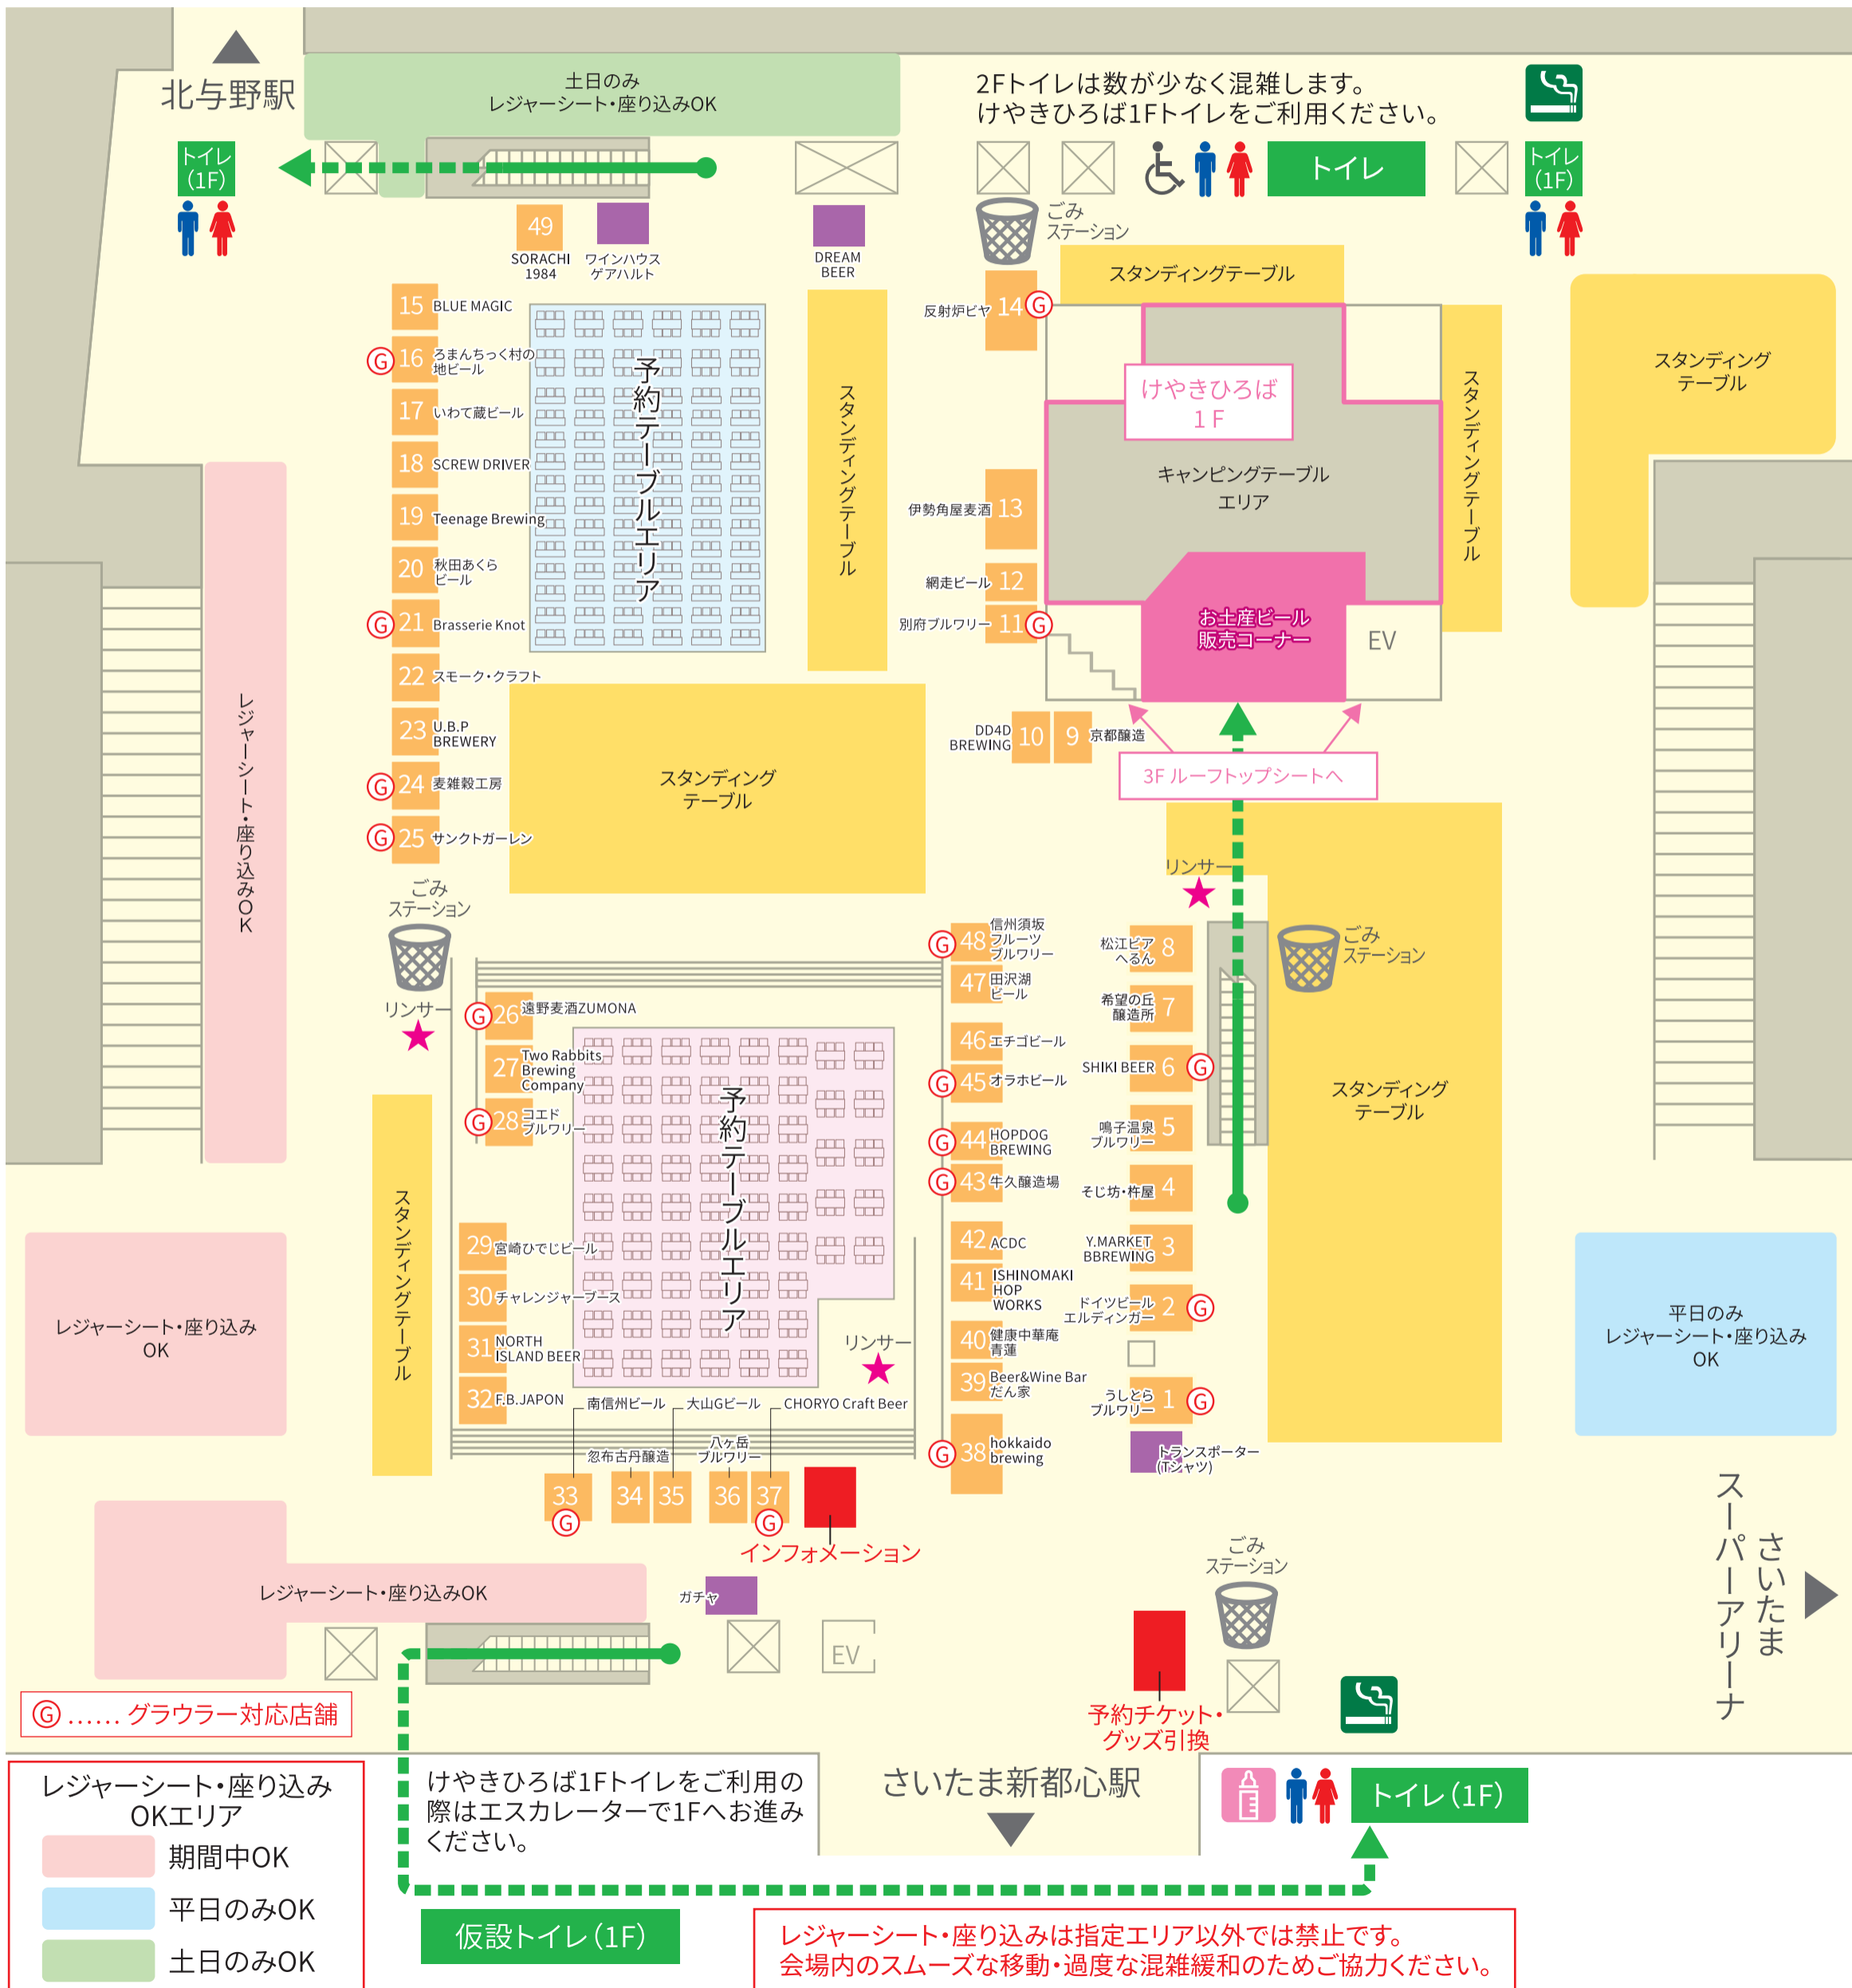

けやきひろば
2F

Keyaki Beer Festival

TAMAARI△TOWN

2024 けやきひろば 春のビール祭り

けやきひろば
会場MAP

北与野駅

土日のみ
レジャーシート・座り込みOK

2Fトイレは数が少なく混雑します。
けやきひろば1Fトイレをご利用ください。

49
SORACHI 1984
ワインハウス
ゲアハルト

DREAM
BEER

- 15 BLUE MAGIC
- 16 ろまんちっく村の地ビール
- 17 いわて蔵ビール
- 18 SCREW DRIVER
- 19 Teenage Brewing
- 20 秋田あくらビール
- 21 Brasserie Knot
- 22 スモーク・クラフト
- 23 U.B.P BREWERY
- 24 麦雑穀工房
- 25 サントガーレン

スタンディングテーブル

スタンディングテーブル

けやきひろば
1F

キャンピングテーブル
エリア

スタンディングテーブル

スタンディング
テーブル

お土産ビール
販売コーナー

EV

レジャーシート・座り込みOK

スタンディング
テーブル

3F ルーフトップシートへ

ゴミ
ステーション

リンサー

26 遠野麦酒 ZUMONA

27 Two Rabbits
Brewing
Company

28 ヨエド
ブルワリー